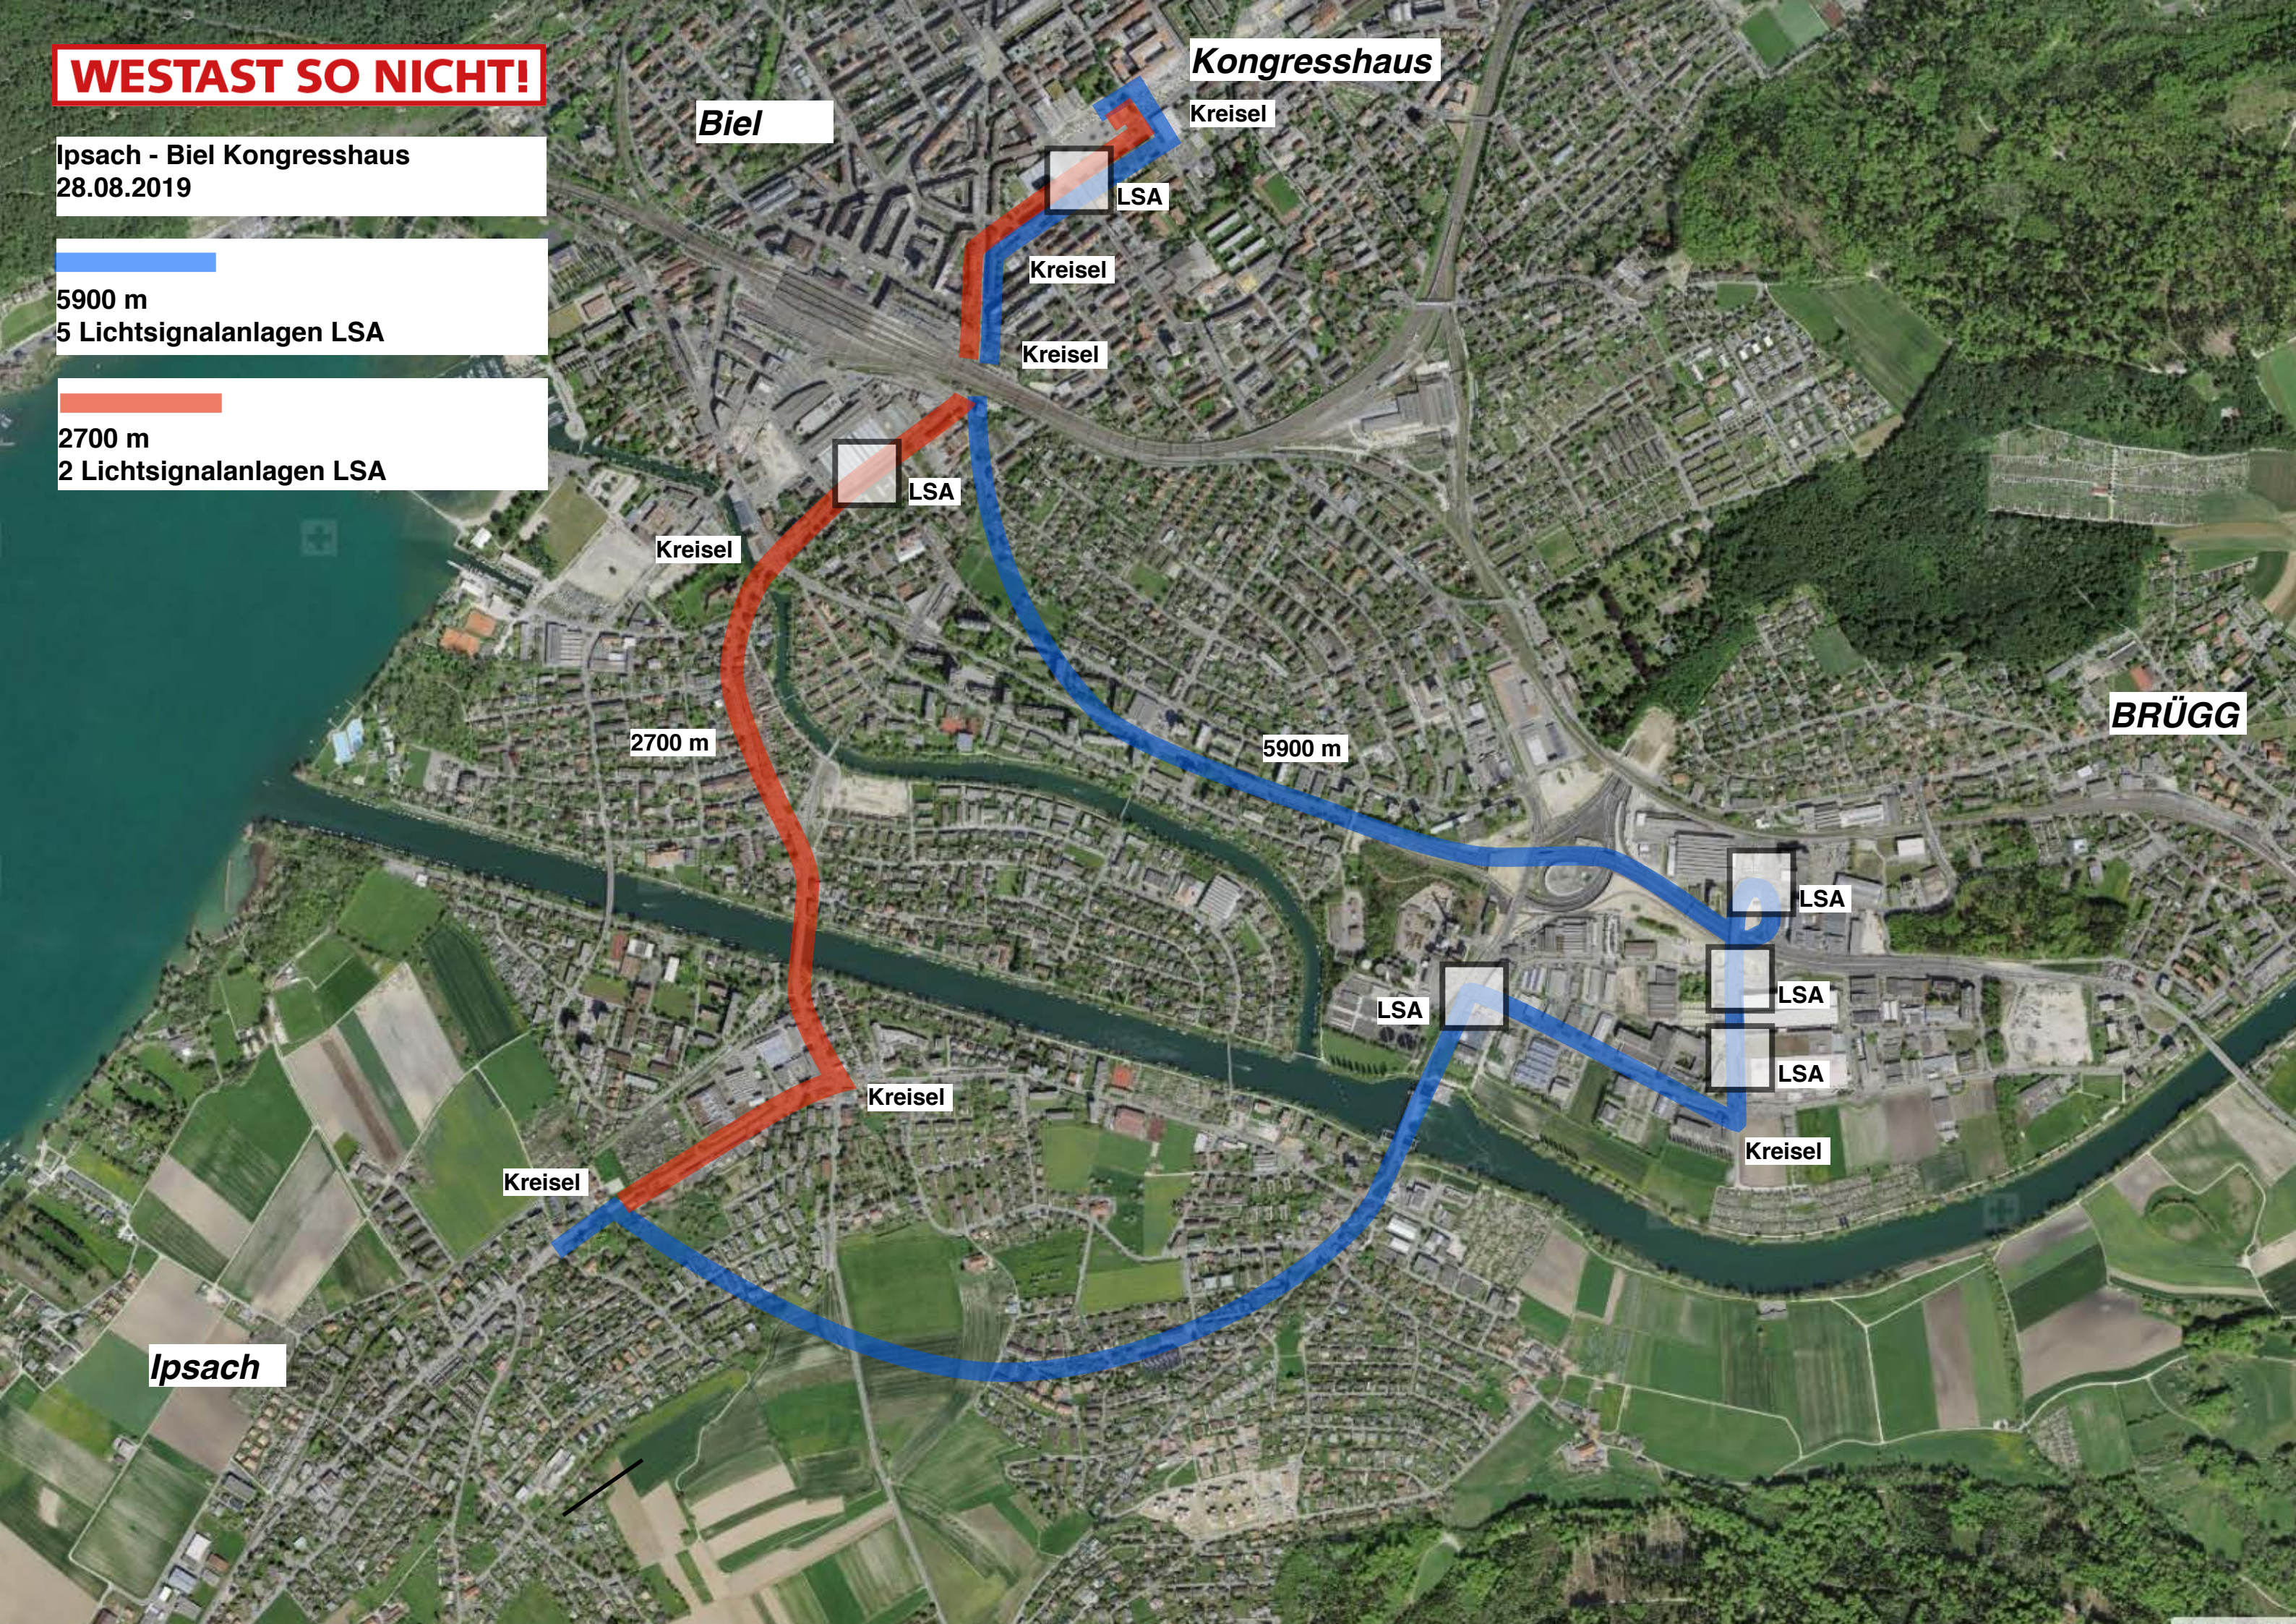

WESTAST SO NICHT!

Ipsach - Biel Kongresshaus
28.08.2019

5900 m
5 Lichtsignalanlagen LSA

2700 m
2 Lichtsignalanlagen LSA

Biel

Kongresshaus

Kreisel

LSA

Kreisel

Kreisel

LSA

Kreisel

2700 m

5900 m

BRÜGG

LSA

LSA

LSA

Kreisel

Kreisel

Kreisel

LSA

Ipsach